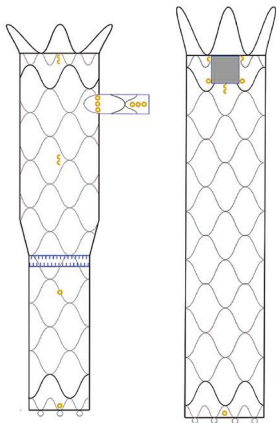

**NOVA PONTA!**

Resistência e navegabilidade superiores com melhor performance

## Endopróteses Vasculares Customizadas

Torácicas  
Toracoabdominais  
Abdominais  
Ilíacas

---

 **ortic**  
customizadas

**Linha de endopróteses vasculares customizadas**  
para o tratamento de aneurismas de aorta torácica, aorta abdominal, dissecções de aorta e aneurismas toracoabdominais

### Endoprótese Vascular

## Torácica Customizada

Excelente navegação e  
precisão no implante

Possui interferência mecânica que  
garante a estabilidade da endoprótese

Customizações contendo janelas,  
escalope e janelas alongadas internas  
e externas