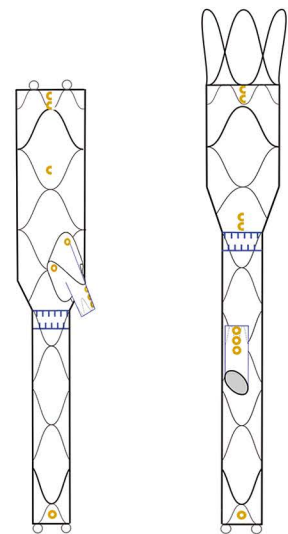

## Endoprótese Vascular

# Abdominal Customizada

Possui fixação ativa no stent livre (ganchos) nos modelos bifurcado e cuff

Customizações contendo fenestras, escalope e fenestras alongadas internas e externas

# Ilíaca Customizada

Customizações para o seguimento ilíaco, contendo fenestras alongadas internas e externas