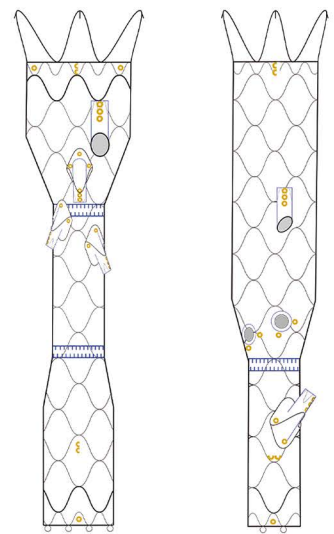

### Endoprótese Vascular

## Torácica Customizada

Excelente navegação e  
precisão no implante

Possui interferência mecânica que  
garante a estabilidade da endoprótese

Customizações contendo janelas,  
escalope e janelas alongadas internas  
e externas

## Toracoabdominal Customizada

Endopróteses customizadas contendo  
janelas, escalope e janelas  
alongadas internas e externas para o  
seguimento toracoabdominal