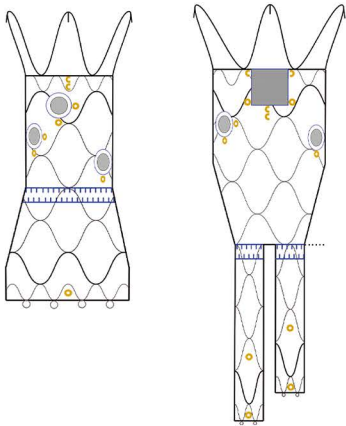

### Endoprótese Vascular

## Torácica Customizada

Excelente navegação e  
precisão no implante

Possui interferência mecânica que  
garante a estabilidade da endoprótese

Customizações contendo janelas,  
escalope e janelas alongadas internas  
e externas

## Toracoabdominal Customizada

Endopróteses customizadas contendo  
janelas, escalope e janelas  
alongadas internas e externas para o  
seguimento toracoabdominal